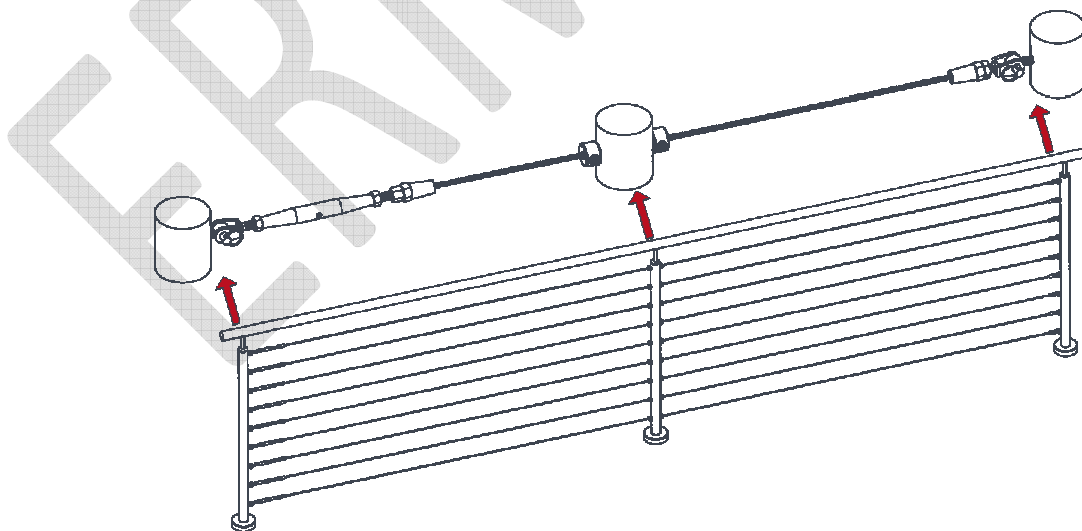

# ERMINOX – FICHE TECHNIQUE

Montage câbles et tendeurs 3mm et 6mm centrés aux poteaux

Longueur maxi : 10m par tendeur